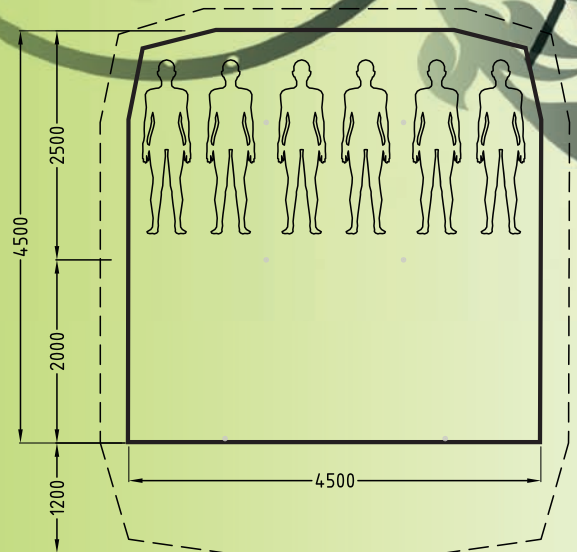

# Chapado

## Specificaties

Hoogte luifel	: 200 cm
Hoogte deur	: 210 cm
Middenmast	: 250 cm
Extra hoogte slaapdeel	: 180 cm
Woondeel	: 450 x 200 cm
Slaapdeel	: 450 x 250 cm
Muurhoogte	: 60 cm slaapdeel, 60 - 70 cm woondeel
Gewichten	: tent - 36 kg / stokkenset - 17 kg

Een Atomatent die zeer veel binnenruimte biedt en in verhouding minder plaats inneemt op de camping. Middels het plaatsen van 2 stokken, 180cm hoog + nokstok van 150cm, achter de hoofdmasten in het slaapgedeelte, ontstaat meer stahoogte in datzelfde slaapgedeelte. Bijkomend effect is, dat hierdoor de tent aan de achterzijde kort afspant. Hierdoor kan de tent verder naar achteren worden geplaatst, zodat de kampeerplek aan de voorzijde efficiënter kan worden benut.