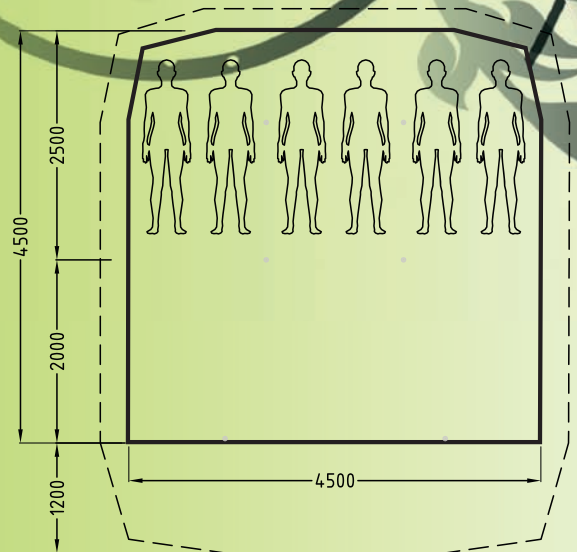

Chapado

Specificaties

| | |
|------------------------|--|
| Hoogte luifel | : 200 cm |
| Hoogte deur | : 210 cm |
| Middenmast | : 250 cm |
| Extra hoogte slaapdeel | : 180 cm |
| Woondeel | : 450 x 200 cm |
| Slaapdeel | : 450 x 250 cm |
| Muurhoogte | : 60 cm slaapdeel, 60 - 70 cm woondeel |
| Gewichten | : tent - 36 kg / stokkenset - 17 kg |

Chapado

Chapado, de ideale seizoenstent of perfecte tent voor de verhuur.

Een echte 6-persoonstent voor de grotere gezinnen, mensen die van ruimte houden in de tent, maar ook voor de seizoenskampeerder en de verhuurorganisaties.

Een Atomatent die zeer veel binnenruimte biedt en in verhouding minder plaats inneemt op de camping. Middels het plaatsen van 2 stokken, 180cm hoog + nokstok van 150cm, achter de hoofdmasten in het slaapgedeelte, ontstaat meer stahoogte in datzelfde slaapgedeelte. Bijkomend effect is, dat hierdoor de tent aan de achterzijde kort afspant. Hierdoor kan de tent verder naar achteren worden geplaatst, zodat de kampeerplek aan de voorzijde efficiënter kan worden benut.