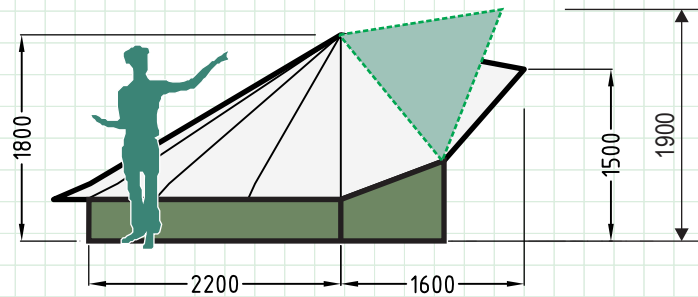

Standaardluifel

Souffleerluifel

De Cameleon Junior is verkrijgbaar met een Standaard- en een Souffleerluifel

Maatvoering Cameleon Junior

Alle rechten voorbehouden - copyright Atomatent

ATOMATENT

Nieuw & Reparatie