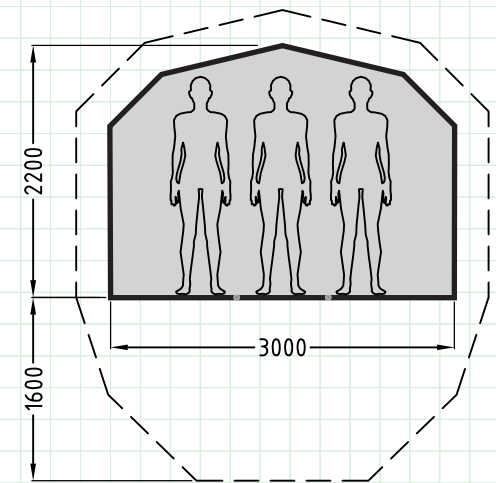

Standaardluifel

Souffleerluifel

De Cameleon Junior is verkrijgbaar met een Standaard- en een Souffleerluifel

Maatvoering Cameleon Junior

Alle rechten voorbehouden - copyright Atomatent

ATOMATENT

Nieuw & Reparatie