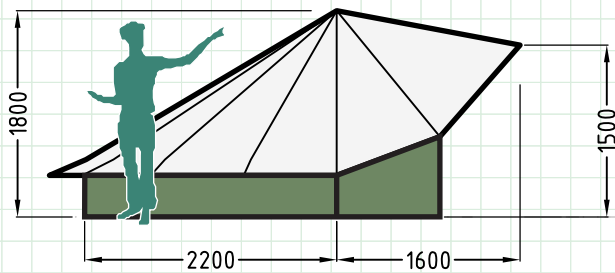

Standaardluifel

Souffleerluifel

De Cameleon Junior is verkrijgbaar met een Standaard- en een Souffleerluifel

Maatvoering Cameleon Junior

Alle rechten voorbehouden - copyright Atomatent

ATOMATENT

Nieuw & Reparatie