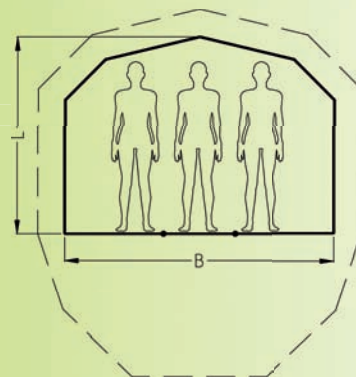

Cameleon Junior

Specificaties

Hoogte luifel	: 150 cm (Standaard)
Hoogte souffleerluifel	: 150 - 190 cm
Hoogte deur	: 180 cm
Diepte luifel	: 160 cm
Grondopp.	: 300 x 220 cm (B x L)
Muurhoogte	: 50 cm
Gewichten	: tent - 14 kg / stokkenset (Standaard) - 5,5 kg

Cameleon Junior

De ideale tent voor de avontuurlijke kampeerder, de starter en natuurlijk voor kinderen.

De Cameleon Junior is een ruime 2-persoons tent, zelfs geschikt voor het herbergen van 3 personen en vanzelfsprekend uitsluitend vervaardigd van kwaliteitsmaterialen. U zult vele jaren plezier hebben van deze kleinste tent uit het assortiment. De Cameleon Junior is uitstekend geschikt voor de sportieve kampeerder, voor starters en uiteraard voor kinderen (bijvoorbeeld als bijzettent).

worden van 150 cm naar 190 cm. Variatie genoeg dus!

De diepte en de breedte van de luifels scheppen een prettige "living" aan de voorzijde van de tent. De standaardluifel (en ook de souffleerluifel in laagste stand) zorgt juist voor een knus en beschermd gevoel waardoor het gezellig genieten is van bijvoorbeeld de op- of ondergaande zon, een boek te lezen of een kaartje te leggen.