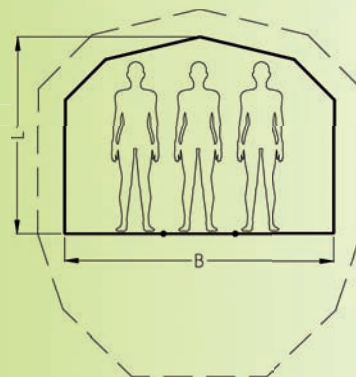

Cameleon Junior

Specificaties

Hoogte luifel	: 150 cm (Standaard)
Hoogte souffleerluifel	: 150 - 190 cm
Hoogte deur	: 180 cm
Diepte luifel	: 160 cm
Grondopp.	: 300 x 220 cm (B x L)
Muurhoogte	: 50 cm
Gewichten	: tent - 14 kg / stokkenset (Standaard) - 5,5 kg

Cameleon Junior

De ideale tent voor de avontuurlijke kampeerder, de starter en natuurlijk voor kinderen.

De Cameleon Junior is een ruime 2-persoons tent, zelfs geschikt voor het herbergen van 3 personen en vanzelfsprekend uitsluitend vervaardigd van kwaliteitsmaterialen. U zult vele jaren plezier hebben van deze kleinste tent uit het assortiment. De Cameleon Junior is uitstekend geschikt voor de sportieve kampeerder, voor starters en uiteraard voor kinderen (bijvoorbeeld als bijzettent).

worden van 150 cm naar 190 cm. Variatie genoeg dus!

De diepte en de breedte van de luifels scheppen een prettige "living" aan de voorzijde van de tent. De standaardluifel (en ook de souffleurluifel in laagste stand) zorgt juist voor een knus en beschermd gevoel waardoor het gezellig genieten is van bijvoorbeeld de op- of ondergaande zon, een boek te lezen of een kaartje te leggen.