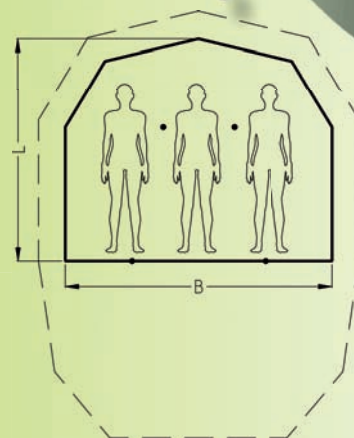

## Specificaties

Hoogte luifel	: 200 cm
Hoogte deur	: 230 cm
Hoogte achter slaapgedeelte	: 160 cm (A-stok)
Diepte luifel	: 200 cm
Muurhoogte	: 50 cm
Gewichten	: tent - 19 kg / stokkenset - 7,5 kg

Door het plaatsen van 2 stokken van 160 cm in een A-vorm in combinatie met een nokstok van 80 cm achter in het slaapgedeelte, ontstaat een ruime 3-persoonstent of zo u wilt een kleine gezinstent. Middels de diepe en brede afritsbare luifel ontstaat een enorme "living" voor in de tent.

Aan de voorzijde bevindt zich de middendeur van 120 cm

breed en samen met een hoogte van 230 cm ontstaat een ruime ingang. De luifel van de Cameleon zakt naar een hoogte van 200 cm. Zo ontstaat er een beschut karakter en krijgt de tent zijn specifieke styling. Mede door zijn kampeercomfort en opzetgemak is de Cameleon een uitstekende "trekkerstent".