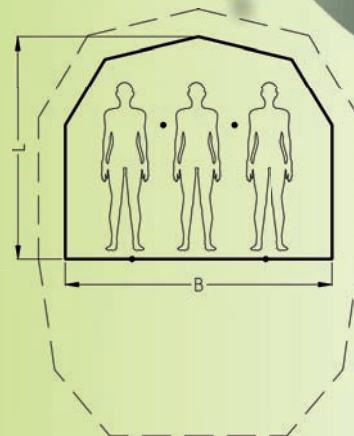

Camelion

Specificaties

Hoogte luifel	: 200 cm
Hoogte deur	: 230 cm
Hoogte achter slaapgedeelte	: 160 cm (A-stok)
Diepte luifel	: 200 cm
Muurhoogte	: 50 cm
Gewichten	: tent - 19 kg / stokkenset - 7,5 kg

Cameleon

De Cameleon is de ideale starterstent en vormt de basis voor een eenvoudige uitbreiding die gestalte krijgt in de Cameleon PluzZ.

De Cameleon is de eerste tent uit het assortiment van de Atomatent-lijn. Alle typische kenmerken van een Atomatent zijn in de Cameleon vertegenwoordigd. Dat betekent o.a. veel ruimte zowel binnen de tent als onder de luifel, en natuurlijk de karakteristieke doorlopende muurtjes aan de luifel die voor extra beschutting zorgen.

Door het plaatsen van 2 stokken van 160 cm in een A-vorm in combinatie met een nokstok van 80 cm achter in het slaapgedeelte, ontstaat een ruime 3-persoonstent of zo u wilt een kleine gezinstent. Middels de diepe en brede afritsbare luifel ontstaat een enorme "living" voor in de tent.

Aan de voorzijde bevindt zich de middendeur van 120 cm

breed en samen met een hoogte van 230 cm ontstaat een ruime ingang. De luifel van de Cameleon zakt naar een hoogte van 200 cm. Zo ontstaat er een beschut karakter en krijgt de tent zijn specifieke styling. Mede door zijn kampeercomfort en opzetgemak is de Cameleon een uitstekende "trekkerstent".